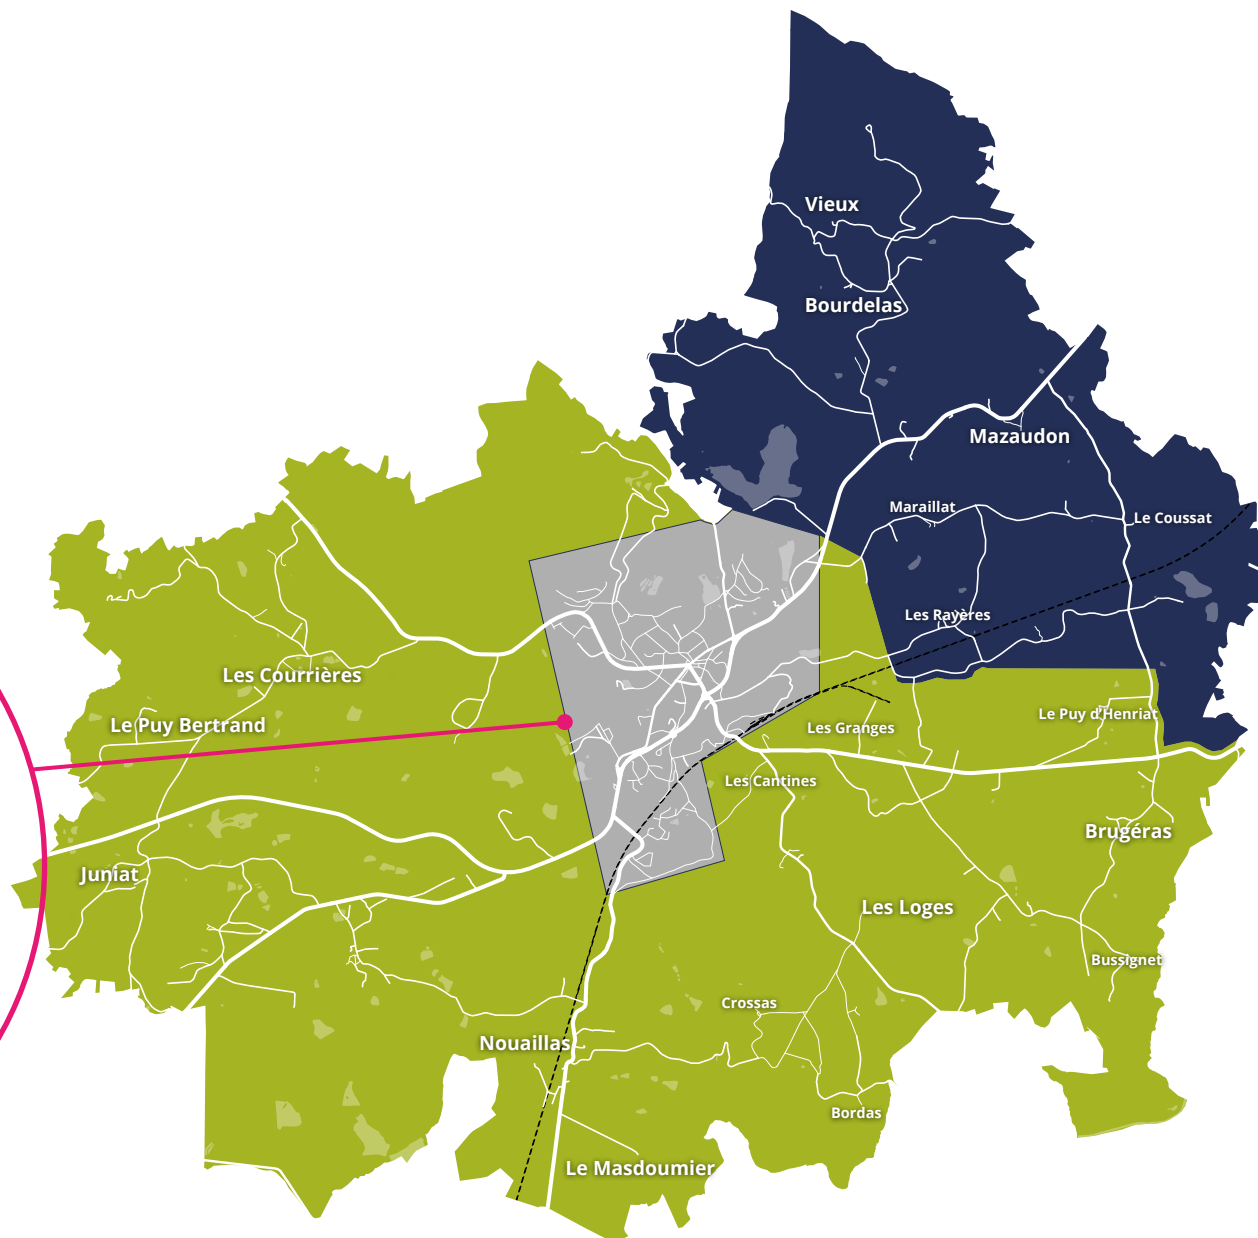

JUILLET 2024

LUN	MAR	MER	JEU	VEN	SAM	DIM
1	2	3	4	5	6	7
8	9	10	11	12	13	14
15	16	17	18	19	20	21
22	23	24	25	26	27	28
29	30	31				

AOÛT 2024

LUN	MAR	MER	JEU	VEN	SAM	DIM
			1	2	3	4
5	6	7	8	9	10	11
12	13	14	15	16	17	18
19	20	21	22	23	24	25
26	27	28	29	30	31	

AMBAZAC : BOURG ET VILLAGES

- Ambazac : bourg :
JEUDI DE CHAQUE SEMAINE
- Ambazac : villages :
VENDREDI SEMAINE PAIRE
- Ambazac : villages nord-est :
MARDI SEMAINE IMPAIRE

LES BONS GESTES

- Présentez votre bac plein pour limiter le nombre de levées.
- **Sortez votre poubelle la veille au soir** du jour de collecte.
- Présentez votre bac couvercle fermé, sans tasser les sacs.
- **Les sacs déposés hors du bac ne sont pas collectés !**
- **Pour réduire vos déchets** : triez, compostez, recyclez, réparez, donnez ! C'est bon pour votre porte-monnaie et pour la planète !